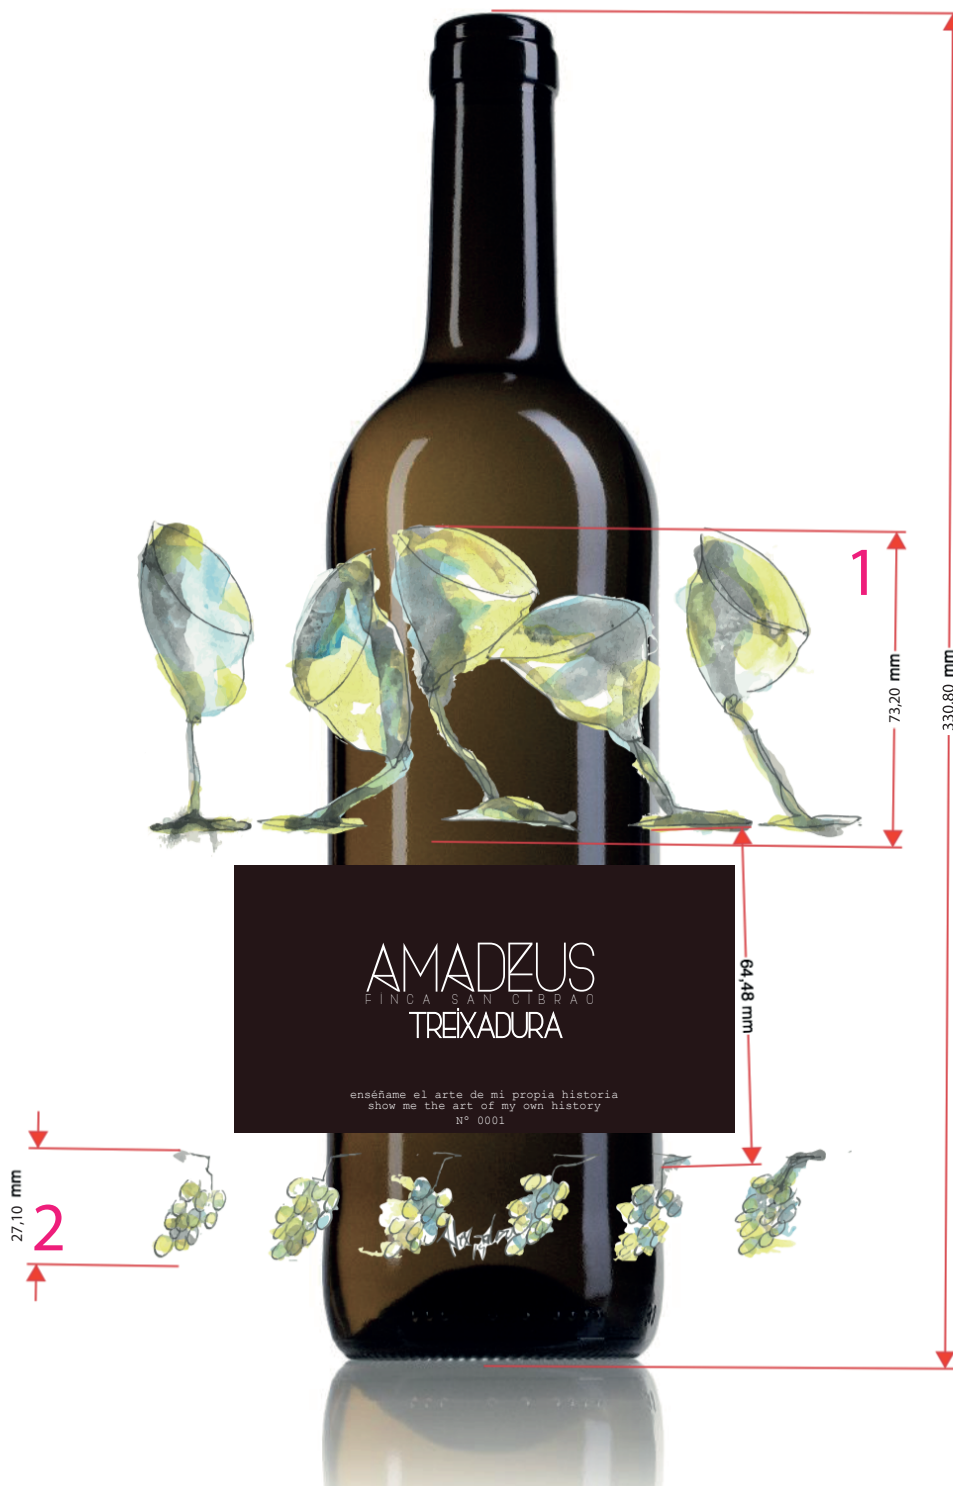

MODELO DE IMPRESIÓN DA EDICIÓN ACTUAL DE AMADEUS TREIXADURA

CERTAME
AMADEUS

Arte e Vinho

VIÑA COSTEIRA

1

73,20 mm

223,40 mm

2

27,10 mm

223,40 mm